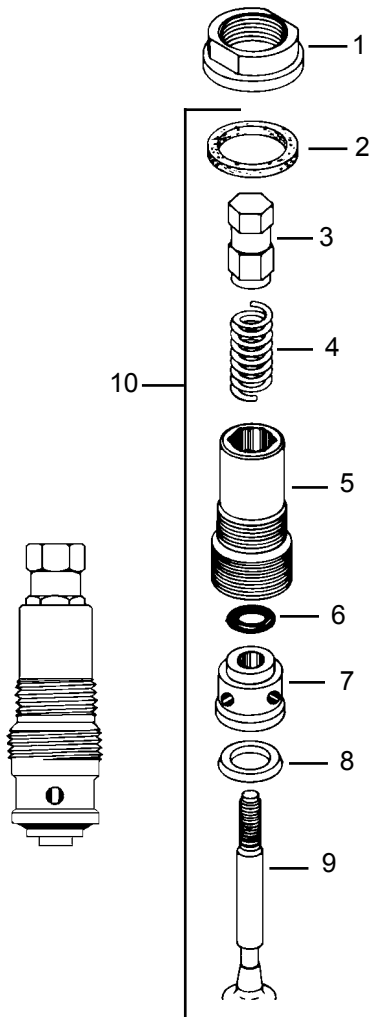

25441 spray valve

25442 angle valve

25440 pot filler

Item	Cat #	Description
1	40995	hot index button
	40996	cold index button
2	14081	handle screw
3	40997	lever handle (hot)
	40998	lever handle (cold)
4	41106	dome locknut
5	41002	gasket
6	41003	centerpeice, left
	41004	centerpeice, right
7	11563	o-ring
8	41006	brass sleeve
9	41007	seat washer
10	41008	CR-1R brass stem
	41009	CR-1L brass stem
	41010	CR-2R monel stem
	41011	CR-2L monel stem
11	41014	CR-2R monel stem assy.
	41015	CR-2L monel stem assy.
	41016	CR-1R brass stem assy.
	41017	CR-1L brass stem assy.
12	41042	spout adapter
13	41043	aerator adapter
14	11185	aerator
15	39159	gooseneck spout
16	41044	o-ring
17	43045	shallow rosette
18	43046	locknut
19	11430	brass washer
20	43049	union nut
21	41102	hot index button
	41103	cold index button
22	41104	blade handle 4-1/2"
	41105	blade handle 6"
23	41107	flange
24	41113	locknut
25	41109	CR-3R stem, right
	41110	CR-3L stem, left
26	12059	CR-10 seat extension
27	33281	supply tube
28	11153	cone washer
29	41046	spout nipple
30	41046	locknut
31	41047	washer
32	41048	spout base
33	39158	gooseneck spout
34	24550	cross arm handle (hot)
	24551	cross arm handle (cold)
35	41111	CR-3R stem assembly
	41112	CR-3L stem assembly