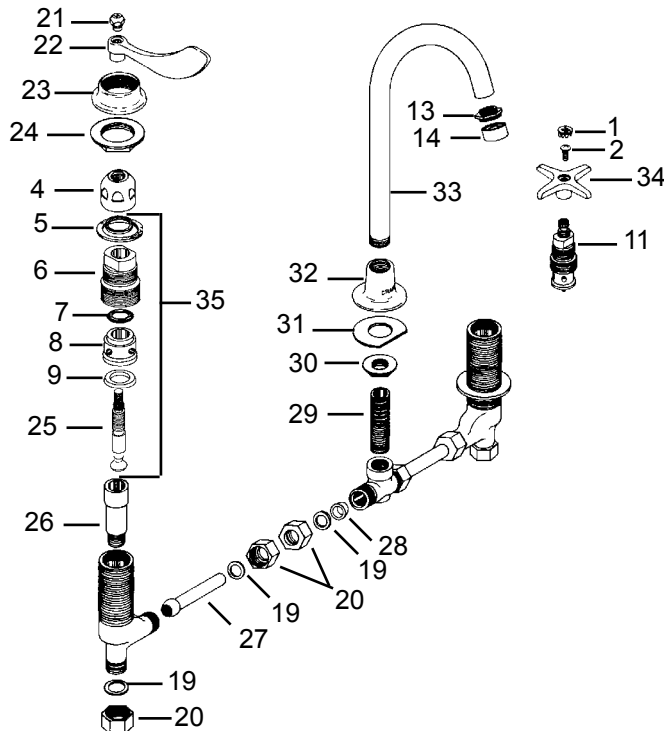

25441 spray valve

25442 angle valve

25440 pot filler

Item	Cat #	Description
1	40995	hot index button
	40996	cold index button
2	14081	handle screw
3	40997	lever handle (hot)
	40998	lever handle (cold)
4	41106	dome locknut
5	41002	gasket
6	41003	centerpeice, left
	41004	centerpeice, right
7	11563	o-ring
8	41006	brass sleeve
9	41007	seat washer
10	41008	CR-1R brass stem
	41009	CR-1L brass stem
	41010	CR-2R monel stem
	41011	CR-2L monel stem
11	41014	CR-2R monel stem assy.
	41015	CR-2L monel stem assy.
	41016	CR-1R brass stem assy.
	41017	CR-1L brass stem assy.
12	41042	spout adapter
13	41043	aerator adapter
14	11185	aerator
15	39159	gooseneck spout
16	41044	o-ring
17	43045	shallow rosette
18	43046	locknut
19	11430	brass washer
20	43049	union nut
21	41102	hot index button
	41103	cold index button
22	41104	blade handle 4-1/2"
	41105	blade handle 6"
23	41107	flange
24	41113	locknut
25	41109	CR-3R stem, right
	41110	CR-3L stem, left
26	12059	CR-10 seat extension
27	33281	supply tube
28	11153	cone washer
29	41046	spout nipple
30	41046	locknut
31	41047	washer
32	41048	spout base
33	39158	gooseneck spout
34	24550	cross arm handle (hot)
	24551	cross arm handle (cold)
35	41111	CR-3R stem assembly
	41112	CR-3L stem assembly