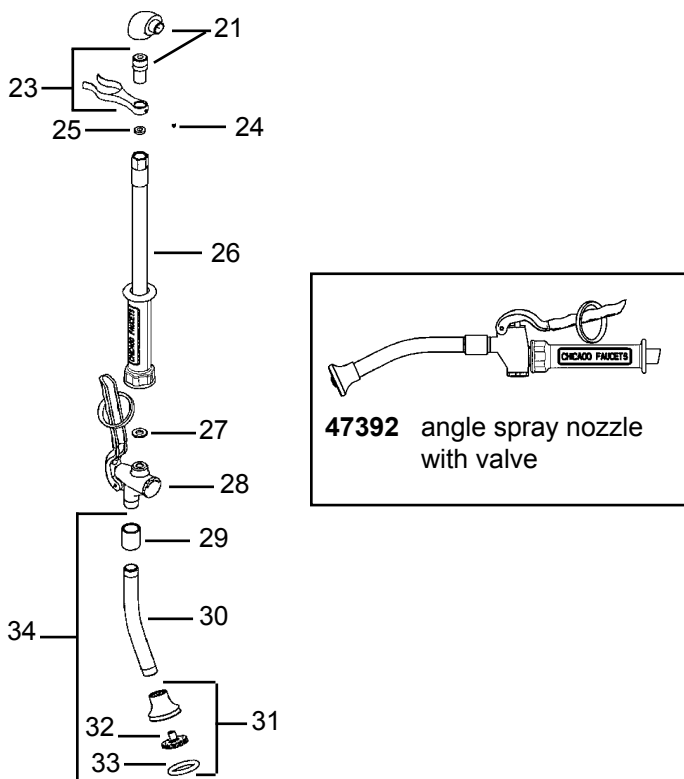

BEDPAN SPRAYER