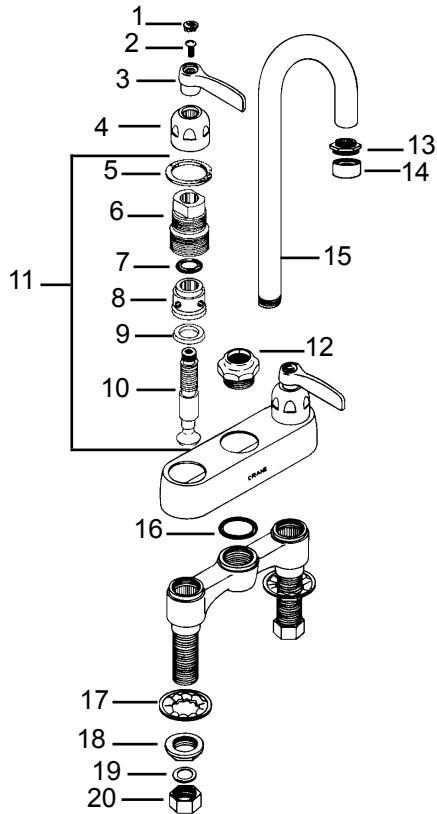

25441 spray valve

25442 angle valve

25440 pot filler

Item	Cat #	Description
1	40995	hot index button
	40996	cold index button
2	14081	handle screw
3	40997	lever handle (hot)
	40998	lever handle (cold)
4	41106	dome locknut
5	41002	gasket
6	41003	centerpeice, left
	41004	centerpeice, right
7	11563	o-ring
8	41006	brass sleeve
9	41007	seat washer
10	41008	CR-1R brass stem
	41009	CR-1L brass stem
	41010	CR-2R monel stem
	41011	CR-2L monel stem
11	41014	CR-2R monel stem assy.
	41015	CR-2L monel stem assy.
	41016	CR-1R brass stem assy.
	41017	CR-1L brass stem assy.
12	41042	spout adapter
13	41043	aerator adapter
14	11185	aerator
15	39159	gooseneck spout
16	41044	o-ring
17	43045	shallow rosette
18	43046	locknut
19	11430	brass washer
20	43049	union nut
21	41102	hot index button
	41103	cold index button
22	41104	blade handle 4-1/2"
	41105	blade handle 6"
23	41107	flange
24	41113	locknut
25	41109	CR-3R stem, right
	41110	CR-3L stem, left
26	12059	CR-10 seat extension
27	33281	supply tube
28	11153	cone washer
29	41046	spout nipple
30	41046	locknut
31	41047	washer
32	41048	spout base
33	39158	gooseneck spout
34	24550	cross arm handle (hot)
	24551	cross arm handle (cold)
35	41111	CR-3R stem assembly
	41112	CR-3L stem assembly